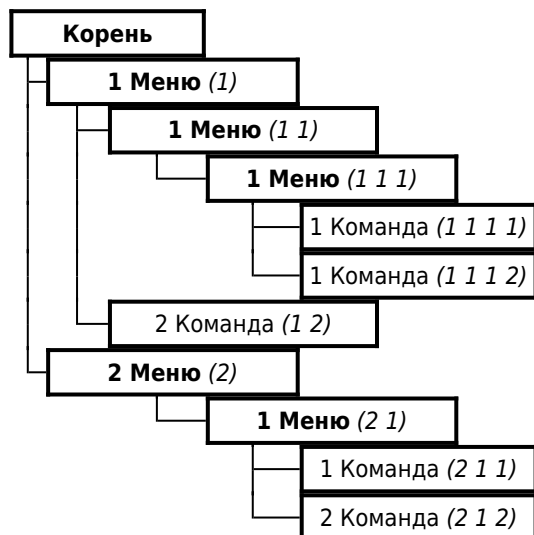

# Иерархическая система меню

Такая система меню позволяет получить быстрый доступ для запуска программам и файлов.

Примеры реализации:

- [Выполнение программы входа в домен \(Logon Script\)](#)
- [IceWM](#)

Подобный подход реализован в [PortAL Portable Application Launcher](#)

Условные обозначения:

- **Полужирным** выделены папки меню
- В скобках *курсивом* указан порядок клавиш для выбора пункта меню

Для выбора пункта меню используются клавиши:

- 1
- 2
- 3
- 4
- 5
- 6
- 7
- 8
- 9
- 0
- -
- =

Эти клавиши имеют одинаковое значение на английской и русской раскладках клавиатуры.

[https://sysadminmosaic.ru/hierarchical\\_menu\\_system/hierarchical\\_menu\\_system](https://sysadminmosaic.ru/hierarchical_menu_system/hierarchical_menu_system)